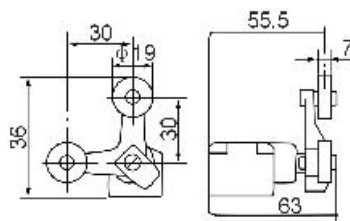

LXP1-100/T