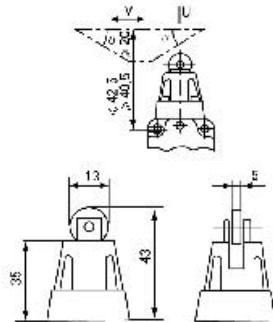

LXP1-100 Limit Switch 行程开关

LXP1-100壳体尺寸

二极宽型3SE3 100
Two-pole wide housing

LXP1-100/B

LXP1-100/C

LXP1-100/D

LXP1-100/E

LXP1-100/F