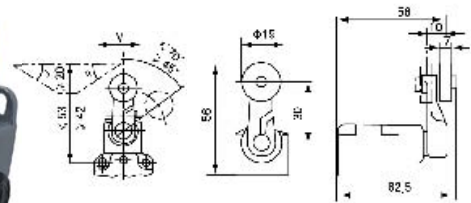

LXP1-100/G、J、H、K