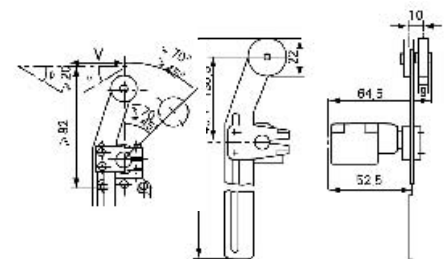

LXP1-100 Limit Switch 行程开关

LXP1-100壳体尺寸

二极宽型3SE3 100
Two-pole wide housing

LXP1-100/B

LXP1-100/C

LXP1-100/D

LXP1-100/E

LXP1-100/F

LXP1-100/G、J、H、K

LXP1-100/T

LXP1-100/U、N

LXP1-100/P、Q、W、V

LXP1-100/R