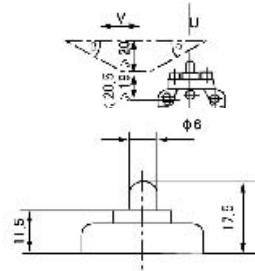

LXP1-100 Limit Switch 行程开关

LXP1-100壳体尺寸

二极宽型3SE3 100
Two-pole wide housing

LXP1-100/B

LXP1-100/C

LXP1-100/D

LXP1-100/E

LXP1-100/F

LXP1-100/G、J、H、K

LXP1-100/T

LXP1-100/U、N

LXP1-100/P、Q、W、V

LXP1-100/R