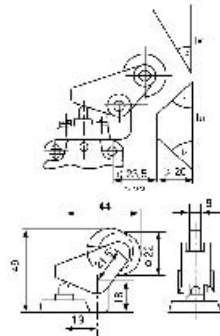

LXP1-100 Limit Switch 行程开关

LXP1-100壳体尺寸

二极宽型3SE3 100
Two-pole wide housing

LXP1-100/B

LXP1-100/C

LXP1-100/D

LXP1-100/E

LXP1-100/F

LXP1-100/G、J、H、K

LXP1-100/T

LXP1-100/U、N

LXP1-100/P、Q、W、V

LXP1-100/R