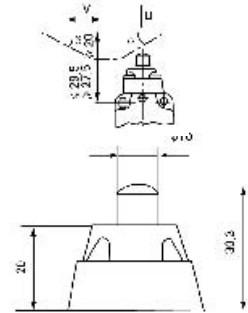

LXP1-100 Limit Switch 行程开关

LXP1-100壳体尺寸

二极宽型3SE3 100
Two-pole wide housing

LXP1-100/B

LXP1-100/C

LXP1-100/D

LXP1-100/E

LXP1-100/F

LXP1-100/G、J、H、K

LXP1-100/T

LXP1-100/U、N

LXP1-100/P、Q、W、V

LXP1-100/R