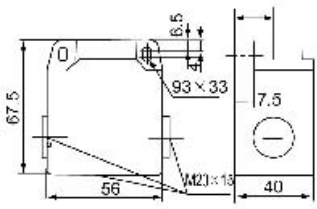

LXP1-100 Limit Switch 行程开关

LXP1-100壳体尺寸

二极宽型3SE3 100
Two-pole wide housing

LXP1-100/B

LXP1-100/C

LXP1-100/D

LXP1-100/E

LXP1-100/F