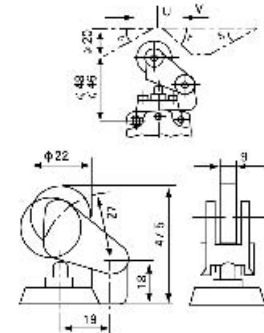

LXP1-100 Limit Switch 行程开关

LXP1-100壳体尺寸

二极宽型3SE3 100
Two-pole wide housing

LXP1-100/B

LXP1-100/C

LXP1-100/D

LXP1-100/E

LXP1-100/F

LXP1-100/G、J、H、K

LXP1-100/T

LXP1-100/U、N

LXP1-100/P、Q、W、V

LXP1-100/R